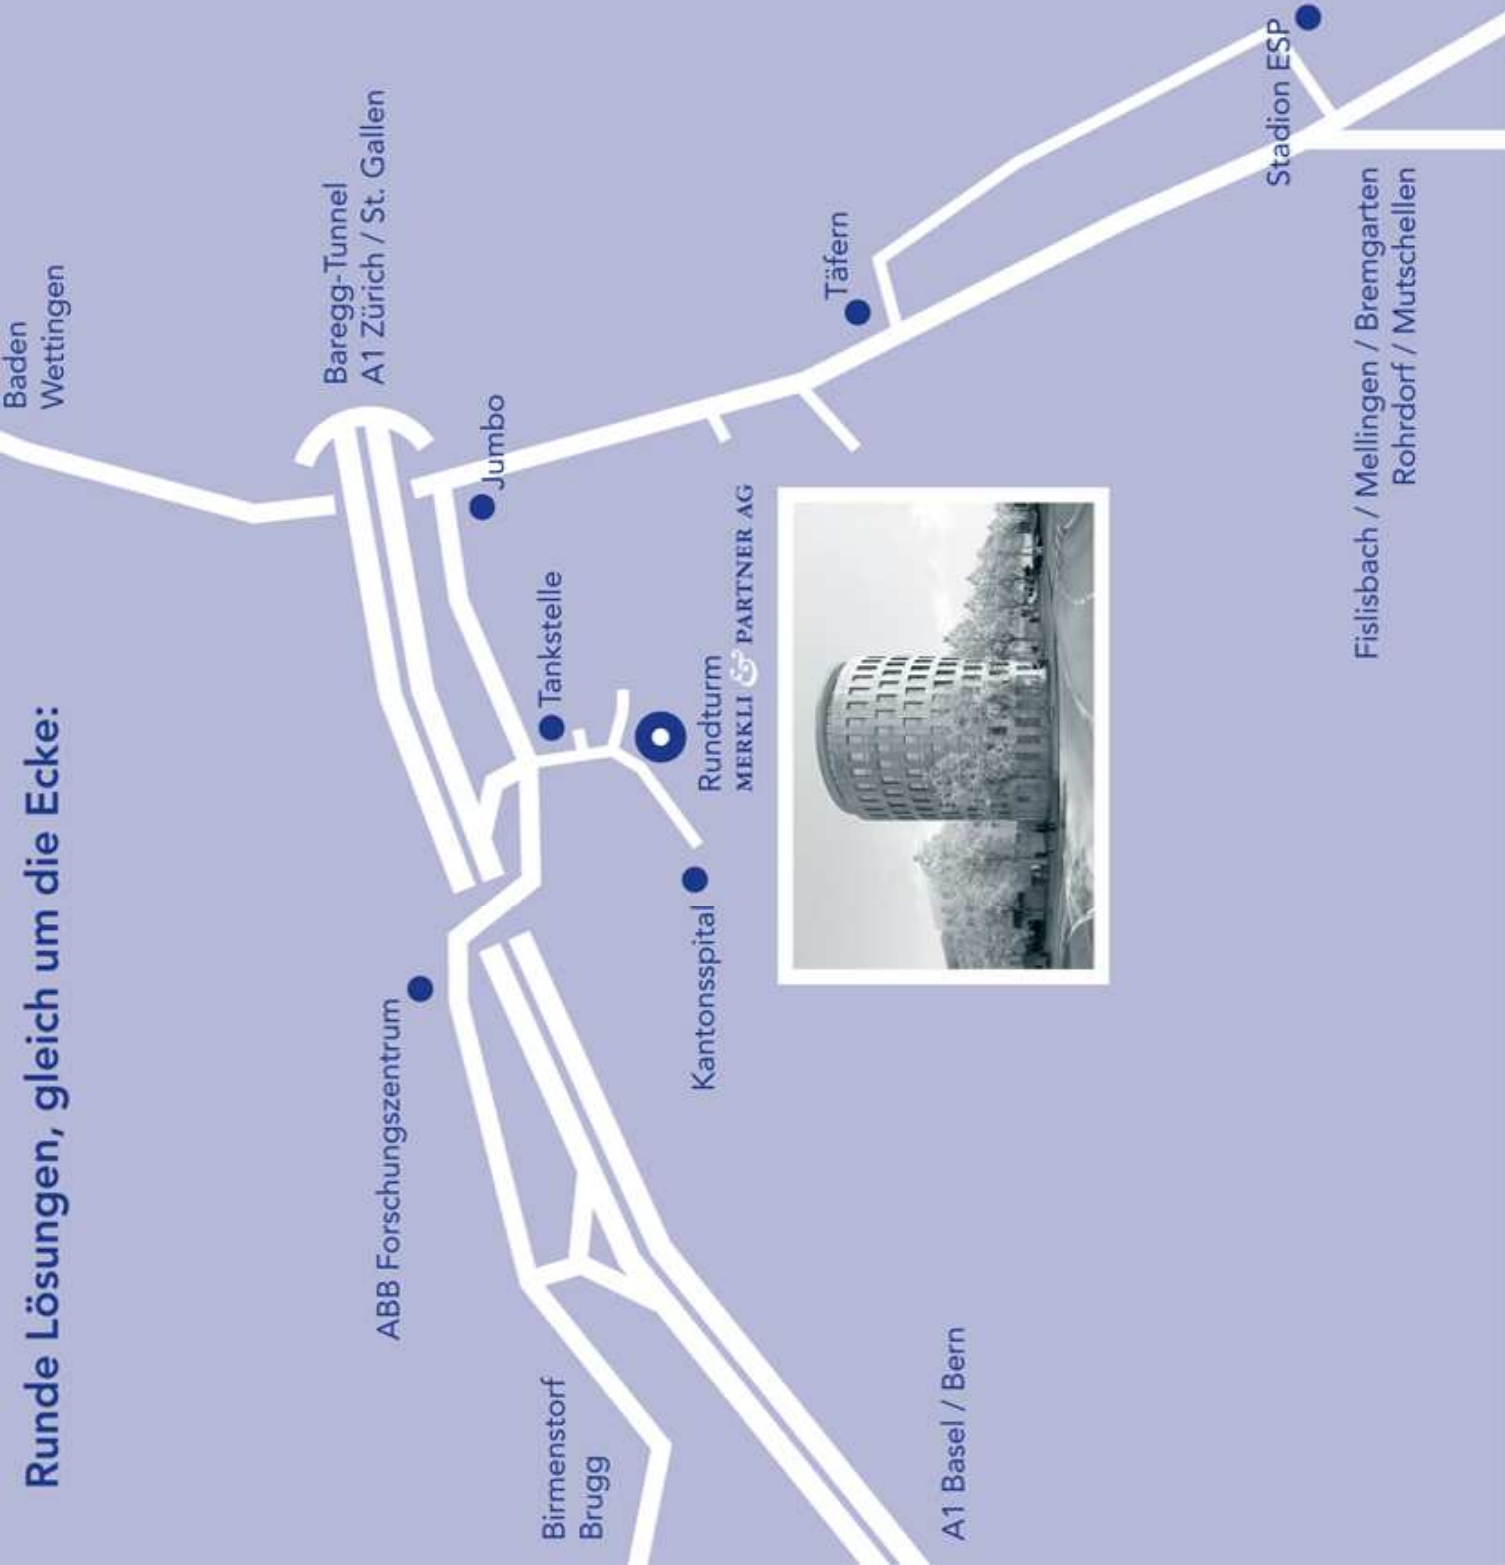

Runde Lösungen, gleich um die Ecke:

MERKLI & PARTNER AG

rundturm husmatt

5405 baden-dättwil

fon 056 203 31 31

fax 056 203 31 39

www.merkli.org

info@merkli.org